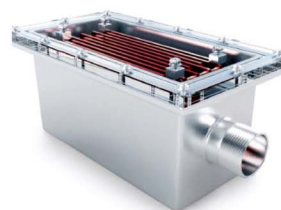

### Silvertronix LS

Для бассейнов объемом до 12 м3

120 000 руб.

блок управления  
Silvertronix LS - 1 шт

комбинированный электрод  
серебра и меди Small Ag/Cu - 1 шт

### Silvertronix MS1

Для бассейнов объемом от 12 м3 до 25 м3

210 000 руб.

блок управления  
Silvertronix MS - 1 шт

комбинированный электрод  
серебра и меди Small Ag/Cu - 1 шт

### Silvertronix IS1

Для бассейнов объемом от 50 м3 до 80 м3

305 000 руб.

блок управления  
Silvertronix IS - 1 шт

комбинированный электрод  
серебра и меди Small Ag/Cu - 1 шт.

электрод меди Medium Cu - 1 шт

### Silvertronix GS1

Для бассейнов объемом от 250 м3 до 400 м3

**553 000 руб.**

блок управления  
Silvertronix GS1 - 1 шт

комбинированный электрод  
серебра и меди Small Ag/Cu - 1 шт

электрод меди Big Cu - 4 шт